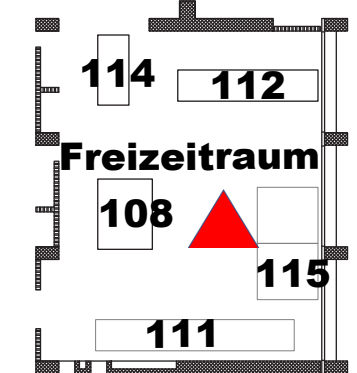

MODELLANLAGEN RÉSEAUX MODULAIRES

Stand Nr. Aussteller

- 406 **BERNER MODELLEISENBAHN CLUB (BMEC) - LOKSIMULATOR**
- 501 **GAUGE ONE MODEL RAILWAY ASSOCIATION
  G1MRA SWISS GROUP - SPUR 1 ECHTDAMPF**
- 205 **JÉRÔME GIRARDEAU, FRANCE, SPUR 1**
- 410 **TRAINBUFFS, RIKON - ON3 AMERIKANISCHE ANLAGE**
- 217 **REPPISCHTALER EISENBAHN-AMATEURE (REA) - SPUR 0**
- 211 **THUNER EISENBAHN-AMATEURE (TEA) - SPUR 0 RANGIEREN**
- 412 **WINTERTHURER EISENBAHN-AMATEURE (WEA) - SPUR 0**
- 111 **MARTIN ACKLE - FELDBAHN II**
- 411 **THURI HINTERMANN † - 0e SCHMALSPURANLAGE**
- 408 **JÖRG ROHNER / HANSRUEDI OBRIST - BAHNHOFSMODULE**
- 108 **MICHAEL KOHLER - 12MM ZIEGELEIBAHN 1:45**
- 401 **ARNOLD HÖLLER - SPUR 0 LKW VERLADE-ANLAGE**

DIE NEUE MODELLBAHN-PLATTFORM IN DER SCHWEIZ

TrainExpo.ch

Spur 0 + 1

SAMSTAG & SONNTAG, 21./22. MAI 2022, 10:00 BIS 17:00 UHR

AUSSTELLER & HÄNDLER EXPOSANT & REVENDEUR

Stand Nr. Aussteller/Händler

- 105 **AM-MODELLBAHN FINESCALE SPUR**
- 210 **ARGE SPUR 0**
- 223 **BINARIO UNO**
- 115 **BROGIOLI CASTING AG**
- 226 **BUCO SCHIENENSYTEM**
- 225 **BUCO SPUR 0 GMBH**
- 112 **DACHSLENBERG EISENBAHN-MODELLBAU**
- 510 **DAMPFBahn FURKA-BERGSTRECKE**
- 505 **DINGLER EXKLUSIVE MODELLBAHNEN**
- 202 **EISENBAHN-AMATEUR, SCHWEIZ. VERBAND**
- 214 **ELETTREN**
- 507 **FM FINE MODELS**
- 404 **GATRA MODELLBAU**
- 228 **GAUGE 0-GUILD**
- 501 **GAUGE ONE MODEL RAILWAY ASSOCIATION**
- 103 **GAUTSCHI SPUR 0**
- 502 **HALDENMANN, DIETER**
- 206 **HOBBY-SPUR 0 (L. FRIEDLI)**
- 102 **HRM MODELLTECHNIK**
- 113 **IDENTICO & PARTNER AG**
- 212 **INFANGER, VINZENZ**
- 503 **JEGGLI, WERNER**
- 209 **KISS MODELLBAHNEN SCHWEIZ**
- 215 **K-MODUL**
- 114 **LASER-CRÉATION**
- 213 **LEMATEC PRESTIGE MODELS SA**
- 218 **MALE ATELIER GMBH**
- 207 **MEATEC MEYER**
- 221 **MICRORAMA**
- 220 **MOBAU-LEI MODELLEISENBAHNEN**
- 213 **MODEL BEX (LEMATEC)**
- 204 **MODELLBAHN SCHWEIZ**
- 250 **MODELLBAU ZIMMERMANN**
- 107 **MODEL TREINSTUDIO, P.BAEKELMANS**
- 227 **PEINTRE DU RAIL**
- 208 **PESOLILLO SA**
- 224 **PIROVINO**
- 414 **PROFORM**
- 504 **RAMSEIER, WILLI**
- 505 **SCHARTNER, HEIRI**
- 508 **TWERENBOLD MODELLBAU AG**
- 413 **VEREIN ZUR FÖRDERUNG DER SPUREN 0 + 1**
- 251 **WALTER WAIBEL AG**
- 222 **WEMOBA GMBH**
- 506 **WUNDER PRÄZISIONSMODELLE GbR**
- 116 **ZIEGLER, KARL**
- 216 **ZUGKRAFT STUCKI**