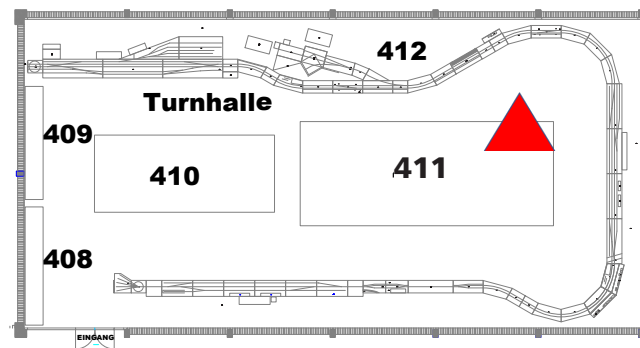

MODELLANLAGEN RÉSEAUX MODULAIRES

Stand Nr. Aussteller

- 406 **BERNER MODELLEISENBAHN CLUB (BMEC) - LOKSIMULATOR**
- 501 **GAUGE ONE MODEL RAILWAY ASSOCIATION
  G1MRA SWISS GROUP - SPUR 1 ECHTDAMPF**
- 205 **JÉRÔME GIRARDEAU, FRANCE, SPUR 1**
- 410 **TRAINBUFFS, RIKON - ON3 AMERIKANISCHE ANLAGE**
- 217 **REPPISCHTALER EISENBAHN-AMATEURE (REA) - SPUR 0**
- 211 **THUNER EISENBAHN-AMATEURE (TEA) - SPUR 0 RANGIEREN**
- 412 **WINTERTHURER EISENBAHN-AMATEURE (WEA) - SPUR 0**
- 111 **MARTIN ACKLE - FELDBAHN II**
- 411 **THURI HINTERMANN † - 0e SCHMALSPURANLAGE**
- 408 **JÖRG ROHNER / HANSRUEDI OBRIST - BAHNHOFSMODULE**
- 108 **MICHAEL KOHLER - 12MM ZIEGELEIBAHN 1:45**
- 401 **ARNOLD HÖLLER - SPUR 0 LKW VERLADE-ANLAGE**

DIE NEUE MODELLBAHN-PLATTFORM IN DER SCHWEIZ

TrainExpo.ch

Spur 0 + 1

SAMSTAG & SONNTAG, 21./22. MAI 2022, 10:00 BIS 17:00 UHR

AUSSTELLER & HÄNDLER EXPOSANT & REVENDEUR

Stand Nr. Aussteller/Händler

- 105 **AM-MODELLBAHN FINESCALE SPUR**
- 210 **ARGE SPUR 0**
- 223 **BINARIO UNO**
- 115 **BROGIOLI CASTING AG**
- 226 **BUCO SCHIENENSYTEM**
- 225 **BUCO SPUR 0 GMBH**
- 112 **DACHSLENBERG EISENBAHN-MODELLBAU**
- 510 **DAMPFBahn FURKA-BERGSTRECKE**
- 505 **DINGLER EXKLUSIVE MODELLBAHNEN**
- 202 **EISENBAHN-AMATEUR, SCHWEIZ. VERBAND**
- 214 **ELETTREN**
- 507 **FM FINE MODELS**
- 404 **GATRA MODELLBAU**
- 228 **GAUGE 0-GUILD**
- 501 **GAUGE ONE MODEL RAILWAY ASSOCIATION**
- 103 **GAUTSCHI SPUR 0**
- 502 **HALDENMANN, DIETER**
- 206 **HOBBY-SPUR 0 (L. FRIEDLI)**
- 102 **HRM MODELLTECHNIK**
- 113 **IDENTICO & PARTNER AG**
- 212 **INFANGER, VINZENZ**
- 503 **JEGGLI, WERNER**
- 209 **KISS MODELLBAHNEN SCHWEIZ**
- 215 **K-MODUL**
- 114 **LASER-CRÉATION**
- 213 **LEMATEC PRESTIGE MODELS SA**
- 218 **MALE ATELIER GMBH**
- 207 **MEATEC MEYER**
- 221 **MICRORAMA**
- 220 **MOBAU-LEI MODELLEISENBAHNEN**
- 213 **MODEL BEX (LEMATEC)**
- 204 **MODELLBAHN SCHWEIZ**
- 250 **MODELLBAU ZIMMERMANN**
- 107 **MODEL TREINSTUDIO, P.BAEKELMANS**
- 227 **PEINTRE DU RAIL**
- 208 **PESOLILLO SA**
- 224 **PIROVINO**
- 414 **PROFORM**
- 504 **RAMSEIER, WILLI**
- 505 **SCHARTNER, HEIRI**
- 508 **TWERENBOLD MODELLBAU AG**
- 413 **VEREIN ZUR FÖRDERUNG DER SPUREN 0 + 1**
- 251 **WALTER WAIBEL AG**
- 222 **WEMOBA GMBH**
- 506 **WUNDER PRÄZISIONSMODELLE GbR**
- 116 **ZIEGLER, KARL**
- 216 **ZUGKRAFT STUCKI**