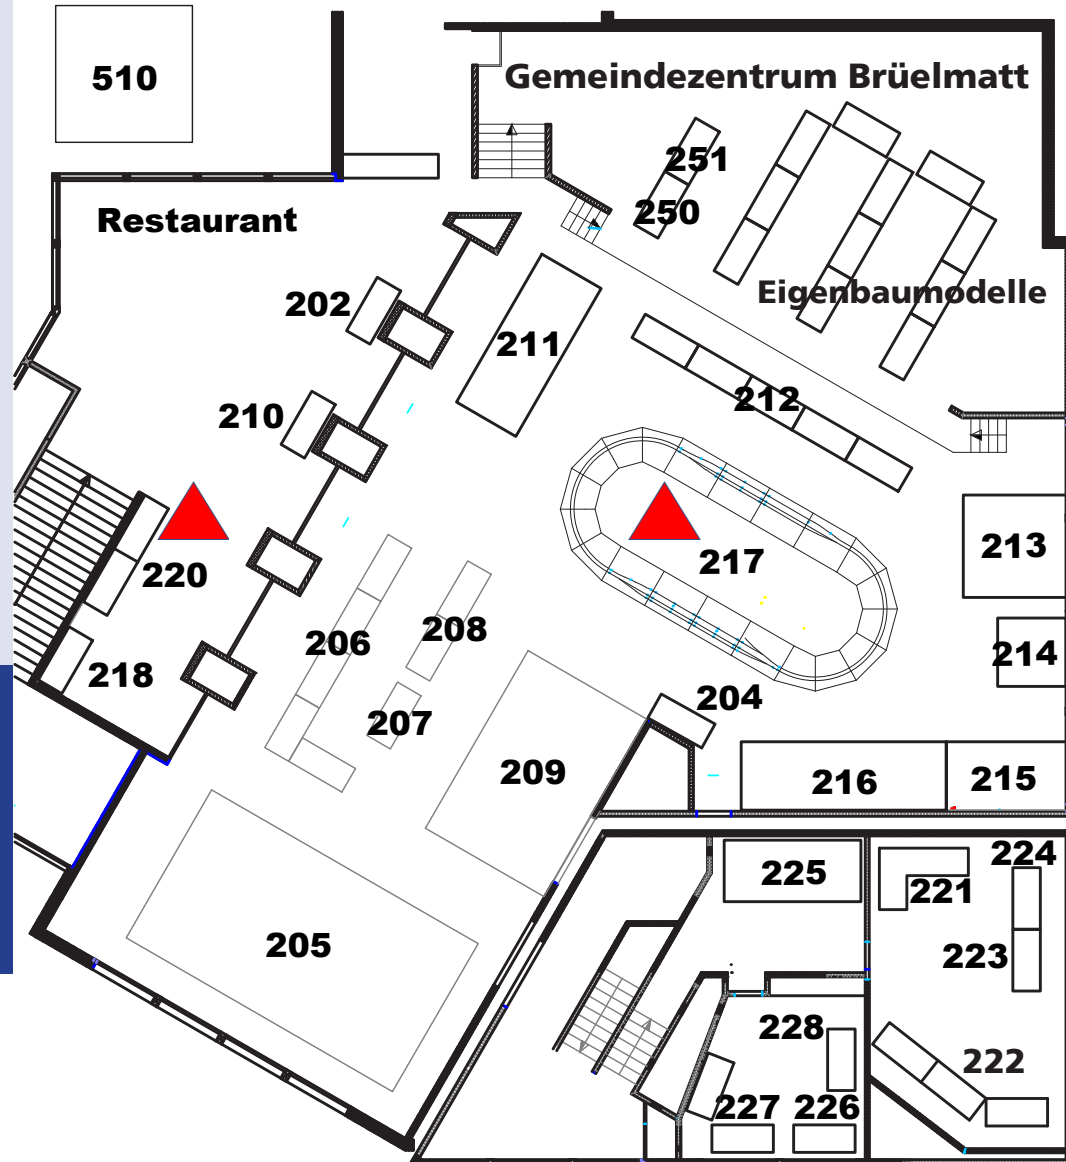

MODELLANLAGEN RÉSEAUX MODULAIRES

Stand Nr. Aussteller

- 406 **BERNER MODELLEISENBAHN CLUB (BMEC) - LOKSIMULATOR**
- 501 **GAUGE ONE MODEL RAILWAY ASSOCIATION
  G1MRA SWISS GROUP - SPUR 1 ECHTDAMPF**
- 205 **JÉRÔME GIRARDEAU, FRANCE, SPUR 1**
- 410 **TRAINBUFFS, RIKON - ON3 AMERIKANISCHE ANLAGE**
- 217 **REPPISCHTALER EISENBAHN-AMATEURE (REA) - SPUR 0**
- 211 **THUNER EISENBAHN-AMATEURE (TEA) - SPUR 0 RANGIEREN**
- 412 **WINTERTHURER EISENBAHN-AMATEURE (WEA) - SPUR 0**
- 111 **MARTIN ACKLE - FELDBAHN II**
- 411 **THURI HINTERMANN † - 0e SCHMALSPURANLAGE**
- 408 **JÖRG ROHNER / HANSRUEDI OBRIST - BAHNHOFSMODULE**
- 108 **MICHAEL KOHLER - 12MM ZIEGELEIBAHN 1:45**
- 401 **ARNOLD HÖLLER - SPUR 0 LKW VERLADE-ANLAGE**

DIE NEUE MODELLBAHN-PLATTFORM IN DER SCHWEIZ

TrainExpo.ch

Spur 0 + 1

SAMSTAG & SONNTAG, 21./22. MAI 2022, 10:00 BIS 17:00 UHR

AUSSTELLER & HÄNDLER EXPOSANT & REVENDEUR

Stand Nr. Aussteller/Händler

- 105 **AM-MODELLBAHN FINESCALE SPUR**
- 210 **ARGE SPUR 0**
- 223 **BINARIO UNO**
- 115 **BROGIOLI CASTING AG**
- 226 **BUCO SCHIENENSYTEM**
- 225 **BUCO SPUR 0 GMBH**
- 112 **DACHSLENBERG EISENBAHN-MODELLBAU**
- 510 **DAMPFBahn FURKA-BERGSTRECKE**
- 505 **DINGLER EXKLUSIVE MODELLBAHNEN**
- 202 **EISENBAHN-AMATEUR, SCHWEIZ. VERBAND**
- 214 **ELETTREN**
- 507 **FM FINE MODELS**
- 404 **GATRA MODELLBAU**
- 228 **GAUGE 0-GUILD**
- 501 **GAUGE ONE MODEL RAILWAY ASSOCIATION**
- 103 **GAUTSCHI SPUR 0**
- 502 **HALDENMANN, DIETER**
- 206 **HOBBY-SPUR 0 (L. FRIEDLI)**
- 102 **HRM MODELLTECHNIK**
- 113 **IDENTICO & PARTNER AG**
- 212 **INFANGER, VINZENZ**
- 503 **JEGGLI, WERNER**
- 209 **KISS MODELLBAHNEN SCHWEIZ**
- 215 **K-MODUL**
- 114 **LASER-CRÉATION**
- 213 **LEMATEC PRESTIGE MODELS SA**
- 218 **MALE ATELIER GMBH**
- 207 **MEATEC MEYER**
- 221 **MICRORAMA**
- 220 **MOBAU-LEI MODELLEISENBAHNEN**
- 213 **MODEL BEX (LEMATEC)**
- 204 **MODELLBAHN SCHWEIZ**
- 250 **MODELLBAU ZIMMERMANN**
- 107 **MODEL TREINSTUDIO, P.BAEKELMANS**
- 227 **PEINTRE DU RAIL**
- 208 **PESOLILLO SA**
- 224 **PIROVINO**
- 414 **PROFORM**
- 504 **RAMSEIER, WILLI**
- 505 **SCHARTNER, HEIRI**
- 508 **TWERENBOLD MODELLBAU AG**
- 413 **VEREIN ZUR FÖRDERUNG DER SPUREN 0 + 1**
- 251 **WALTER WAIBEL AG**
- 222 **WEMOBA GMBH**
- 506 **WUNDER PRÄZISIONSMODELLE GbR**
- 116 **ZIEGLER, KARL**
- 216 **ZUGKRAFT STUCKI**