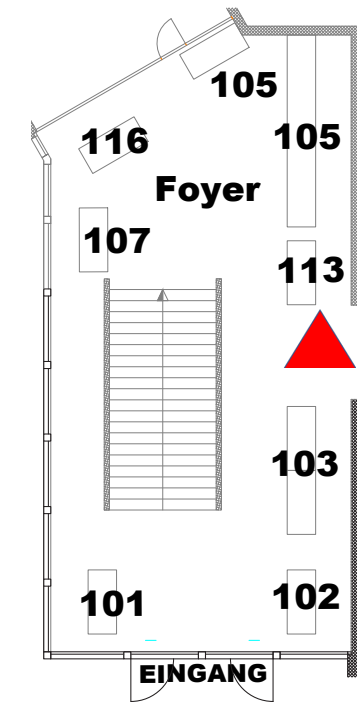

MODELLANLAGEN RÉSEAUX MODULAIRES

Stand Nr. Aussteller

- 406 **BERNER MODELLEISENBAHN CLUB (BMEC) - LOKSIMULATOR**
- 501 **GAUGE ONE MODEL RAILWAY ASSOCIATION
  G1MRA SWISS GROUP - SPUR 1 ECHTDAMPF**
- 205 **JÉRÔME GIRARDEAU, FRANCE, SPUR 1**
- 410 **TRAINBUFFS, RIKON - ON3 AMERIKANISCHE ANLAGE**
- 217 **REPPISCHTALER EISENBAHN-AMATEURE (REA) - SPUR 0**
- 211 **THUNER EISENBAHN-AMATEURE (TEA) - SPUR 0 RANGIEREN**
- 412 **WINTERTHURER EISENBAHN-AMATEURE (WEA) - SPUR 0**
- 111 **MARTIN ACKLE - FELDBAHN II**
- 411 **THURI HINTERMANN † - 0e SCHMALSPURANLAGE**
- 408 **JÖRG ROHNER / HANSRUEDI OBRIST - BAHNHOFSMODULE**
- 108 **MICHAEL KOHLER - 12MM ZIEGELEIBAHN 1:45**
- 401 **ARNOLD HÖLLER - SPUR 0 LKW VERLADE-ANLAGE**

DIE NEUE MODELLBAHN-PLATTFORM IN DER SCHWEIZ

TrainExpo.ch

Spur 0 + 1

SAMSTAG & SONNTAG, 21./22. MAI 2022, 10:00 BIS 17:00 UHR

AUSSTELLER & HÄNDLER EXPOSANT & REVENDEUR

Stand Nr. Aussteller/Händler

- 105 **AM-MODELLBAHN FINESCALE SPUR**
- 210 **ARGE SPUR 0**
- 223 **BINARIO UNO**
- 115 **BROGIOLI CASTING AG**
- 226 **BUCO SCHIENENSYTEM**
- 225 **BUCO SPUR 0 GMBH**
- 112 **DACHSLENBERG EISENBAHN-MODELLBAU**
- 510 **DAMPFBahn FURKA-BERGSTRECKE**
- 505 **DINGLER EXKLUSIVE MODELLBAHNEN**
- 202 **EISENBAHN-AMATEUR, SCHWEIZ. VERBAND**
- 214 **ELETTREN**
- 507 **FM FINE MODELS**
- 404 **GATRA MODELLBAU**
- 228 **GAUGE 0-GUILD**
- 501 **GAUGE ONE MODEL RAILWAY ASSOCIATION**
- 103 **GAUTSCHI SPUR 0**
- 502 **HALDENMANN, DIETER**
- 206 **HOBBY-SPUR 0 (L. FRIEDLI)**
- 102 **HRM MODELLTECHNIK**
- 113 **IDENTICO & PARTNER AG**
- 212 **INFANGER, VINZENZ**
- 503 **JEGGLI, WERNER**
- 209 **KISS MODELLBAHNEN SCHWEIZ**
- 215 **K-MODUL**
- 114 **LASER-CRÉATION**
- 213 **LEMATEC PRESTIGE MODELS SA**
- 218 **MALE ATELIER GMBH**
- 207 **MEATEC MEYER**
- 221 **MICRORAMA**
- 220 **MOBAU-LEI MODELLEISENBAHNEN**
- 213 **MODEL BEX (LEMATEC)**
- 204 **MODELLBAHN SCHWEIZ**
- 250 **MODELLBAU ZIMMERMANN**
- 107 **MODEL TREINSTUDIO, P.BAEKELMANS**
- 227 **PEINTRE DU RAIL**
- 208 **PESOLILLO SA**
- 224 **PIROVINO**
- 414 **PROFORM**
- 504 **RAMSEIER, WILLI**
- 505 **SCHARTNER, HEIRI**
- 508 **TWERENBOLD MODELLBAU AG**
- 413 **VEREIN ZUR FÖRDERUNG DER SPUREN 0 + 1**
- 251 **WALTER WAIBEL AG**
- 222 **WEMOBA GMBH**
- 506 **WUNDER PRÄZISIONSMODELLE GbR**
- 116 **ZIEGLER, KARL**
- 216 **ZUGKRAFT STUCKI**