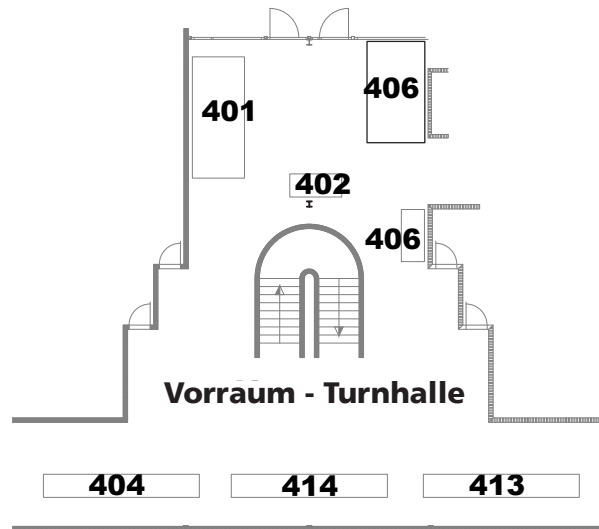

MODELLANLAGEN RÉSEAUX MODULAIRES

Stand Nr. Aussteller

- 406 **BERNER MODELLEISENBAHN CLUB (BMEC) - LOKSIMULATOR**
- 501 **GAUGE ONE MODEL RAILWAY ASSOCIATION
  G1MRA SWISS GROUP - SPUR 1 ECHTDAMPF**
- 205 **JÉRÔME GIRARDEAU, FRANCE, SPUR 1**
- 410 **TRAINBUFFS, RIKON - ON3 AMERIKANISCHE ANLAGE**
- 217 **REPPISCHTALER EISENBAHN-AMATEURE (REA) - SPUR 0**
- 211 **THUNER EISENBAHN-AMATEURE (TEA) - SPUR 0 RANGIEREN**
- 412 **WINTERTHURER EISENBAHN-AMATEURE (WEA) - SPUR 0**
- 111 **MARTIN ACKLE - FELDBAHN II**
- 411 **THURI HINTERMANN † - 0e SCHMALSPURANLAGE**
- 408 **JÖRG ROHNER / HANSRUEDI OBRIST - BAHNHOFSMODULE**
- 108 **MICHAEL KOHLER - 12MM ZIEGELEIBAHN 1:45**
- 401 **ARNOLD HÖLLER - SPUR 0 LKW VERLADE-ANLAGE**

DIE NEUE MODELLBAHN-PLATTFORM IN DER SCHWEIZ

TrainExpo.ch

Spur 0 + 1

SAMSTAG & SONNTAG, 21./22. MAI 2022, 10:00 BIS 17:00 UHR

AUSSTELLER & HÄNDLER EXPOSANT & REVENDEUR

Stand Nr. Aussteller/Händler

- 105 **AM-MODELLBAHN FINESCALE SPUR**
- 210 **ARGE SPUR 0**
- 223 **BINARIO UNO**
- 115 **BROGIOLI CASTING AG**
- 226 **BUCO SCHIENENSYTEM**
- 225 **BUCO SPUR 0 GMBH**
- 112 **DACHSLENBERG EISENBAHN-MODELLBAU**
- 510 **DAMPFBahn FURKA-BERGSTRECKE**
- 505 **DINGLER EXKLUSIVE MODELLBAHNEN**
- 202 **EISENBAHN-AMATEUR, SCHWEIZ. VERBAND**
- 214 **ELETTREN**
- 507 **FM FINE MODELS**
- 404 **GATRA MODELLBAU**
- 228 **GAUGE 0-GUILD**
- 501 **GAUGE ONE MODEL RAILWAY ASSOCIATION**
- 103 **GAUTSCHI SPUR 0**
- 502 **HALDENMANN, DIETER**
- 206 **HOBBY-SPUR 0 (L. FRIEDLI)**
- 102 **HRM MODELLTECHNIK**
- 113 **IDENTICO & PARTNER AG**
- 212 **INFANGER, VINZENZ**
- 503 **JEGGLI, WERNER**
- 209 **KISS MODELLBAHNEN SCHWEIZ**
- 215 **K-MODUL**
- 114 **LASER-CRÉATION**
- 213 **LEMATEC PRESTIGE MODELS SA**
- 218 **MALE ATELIER GMBH**
- 207 **MEATEC MEYER**
- 221 **MICRORAMA**
- 220 **MOBAU-LEI MODELLEISENBAHNEN**
- 213 **MODEL BEX (LEMATEC)**
- 204 **MODELLBAHN SCHWEIZ**
- 250 **MODELLBAU ZIMMERMANN**
- 107 **MODEL TREINSTUDIO, P.BAEKELMANS**
- 227 **PEINTRE DU RAIL**
- 208 **PESOLILLO SA**
- 224 **PIROVINO**
- 414 **PROFORM**
- 504 **RAMSEIER, WILLI**
- 505 **SCHARTNER, HEIRI**
- 508 **TWERENBOLD MODELLBAU AG**
- 413 **VEREIN ZUR FÖRDERUNG DER SPUREN 0 + 1**
- 251 **WALTER WAIBEL AG**
- 222 **WEMOBA GMBH**
- 506 **WUNDER PRÄZISIONSMODELLE GbR**
- 116 **ZIEGLER, KARL**
- 216 **ZUGKRAFT STUCKI**