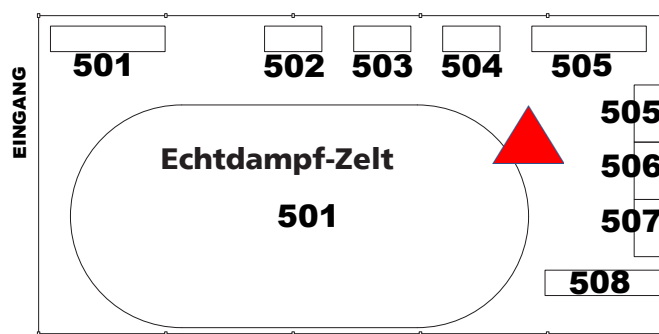

MODELLANLAGEN RÉSEAUX MODULAIRES

Stand Nr. Aussteller

- 406 **BERNER MODELLEISENBAHN CLUB (BMEC) - LOKSIMULATOR**
- 501 **GAUGE ONE MODEL RAILWAY ASSOCIATION
  G1MRA SWISS GROUP - SPUR 1 ECHTDAMPF**
- 205 **JÉRÔME GIRARDEAU, FRANCE, SPUR 1**
- 410 **TRAINBUFFS, RIKON - ON3 AMERIKANISCHE ANLAGE**
- 217 **REPPISCHTALER EISENBAHN-AMATEURE (REA) - SPUR 0**
- 211 **THUNER EISENBAHN-AMATEURE (TEA) - SPUR 0 RANGIEREN**
- 412 **WINTERTHURER EISENBAHN-AMATEURE (WEA) - SPUR 0**
- 111 **MARTIN ACKLE - FELDBAHN II**
- 411 **THURI HINTERMANN † - 0e SCHMALSPURANLAGE**
- 408 **JÖRG ROHNER / HANSRUEDI OBRIST - BAHNHOFSMODULE**
- 108 **MICHAEL KOHLER - 12MM ZIEGELEIBAHN 1:45**
- 401 **ARNOLD HÖLLER - SPUR 0 LKW VERLADE-ANLAGE**

DIE NEUE MODELLBAHN-PLATTFORM IN DER SCHWEIZ

TrainExpo.ch

Spur 0 + 1

SAMSTAG & SONNTAG, 21./22. MAI 2022, 10:00 BIS 17:00 UHR

AUSSTELLER & HÄNDLER EXPOSANT & REVENDEUR

Stand Nr. Aussteller/Händler

- 105 **AM-MODELLBAHN FINESCALE SPUR**
- 210 **ARGE SPUR 0**
- 223 **BINARIO UNO**
- 115 **BROGIOLI CASTING AG**
- 226 **BUCO SCHIENENSYTEM**
- 225 **BUCO SPUR 0 GMBH**
- 112 **DACHSLENBERG EISENBAHN-MODELLBAU**
- 510 **DAMPFBahn FURKA-BERGSTRECKE**
- 505 **DINGLER EXKLUSIVE MODELLBAHNEN**
- 202 **EISENBAHN-AMATEUR, SCHWEIZ. VERBAND**
- 214 **ELETTREN**
- 507 **FM FINE MODELS**
- 404 **GATRA MODELLBAU**
- 228 **GAUGE 0-GUILD**
- 501 **GAUGE ONE MODEL RAILWAY ASSOCIATION**
- 103 **GAUTSCHI SPUR 0**
- 502 **HALDENMANN, DIETER**
- 206 **HOBBY-SPUR 0 (L. FRIEDLI)**
- 102 **HRM MODELLTECHNIK**
- 113 **IDENTICO & PARTNER AG**
- 212 **INFANGER, VINZENZ**
- 503 **JEGGLI, WERNER**
- 209 **KISS MODELLBAHNEN SCHWEIZ**
- 215 **K-MODUL**
- 114 **LASER-CRÉATION**
- 213 **LEMATEC PRESTIGE MODELS SA**
- 218 **MALE ATELIER GMBH**
- 207 **MEATEC MEYER**
- 221 **MICRORAMA**
- 220 **MOBAU-LEI MODELLEISENBAHNEN**
- 213 **MODEL BEX (LEMATEC)**
- 204 **MODELLBAHN SCHWEIZ**
- 250 **MODELLBAU ZIMMERMANN**
- 107 **MODEL TREINSTUDIO, P.BAEKELMANS**
- 227 **PEINTRE DU RAIL**
- 208 **PESOLILLO SA**
- 224 **PIROVINO**
- 414 **PROFORM**
- 504 **RAMSEIER, WILLI**
- 505 **SCHARTNER, HEIRI**
- 508 **TWERENBOLD MODELLBAU AG**
- 413 **VEREIN ZUR FÖRDERUNG DER SPUREN 0 + 1**
- 251 **WALTER WAIBEL AG**
- 222 **WEMOBA GMBH**
- 506 **WUNDER PRÄZISIONSMODELLE GbR**
- 116 **ZIEGLER, KARL**
- 216 **ZUGKRAFT STUCKI**